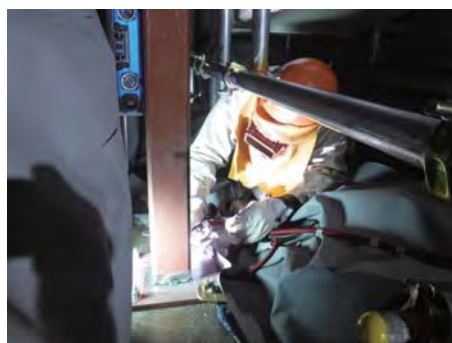

### 特 徴

- 火力発電所・原子力発電所など大規模プラントの工事・運転・保守で、長年にわたり培ってきた専門的な技術力を活かし、消防設備設置の計画・設計・施工から保守管理まで、ワンストップでサービスを提供します。
- 当社は消防施設工事業の特定建設業許可を取得しています。また、当社技術センターと連携し、溶接および非破壊検査などのトータルサービスを提供します。

固定式消火設備工事 作業風景

消火設備設置工事 試験風景