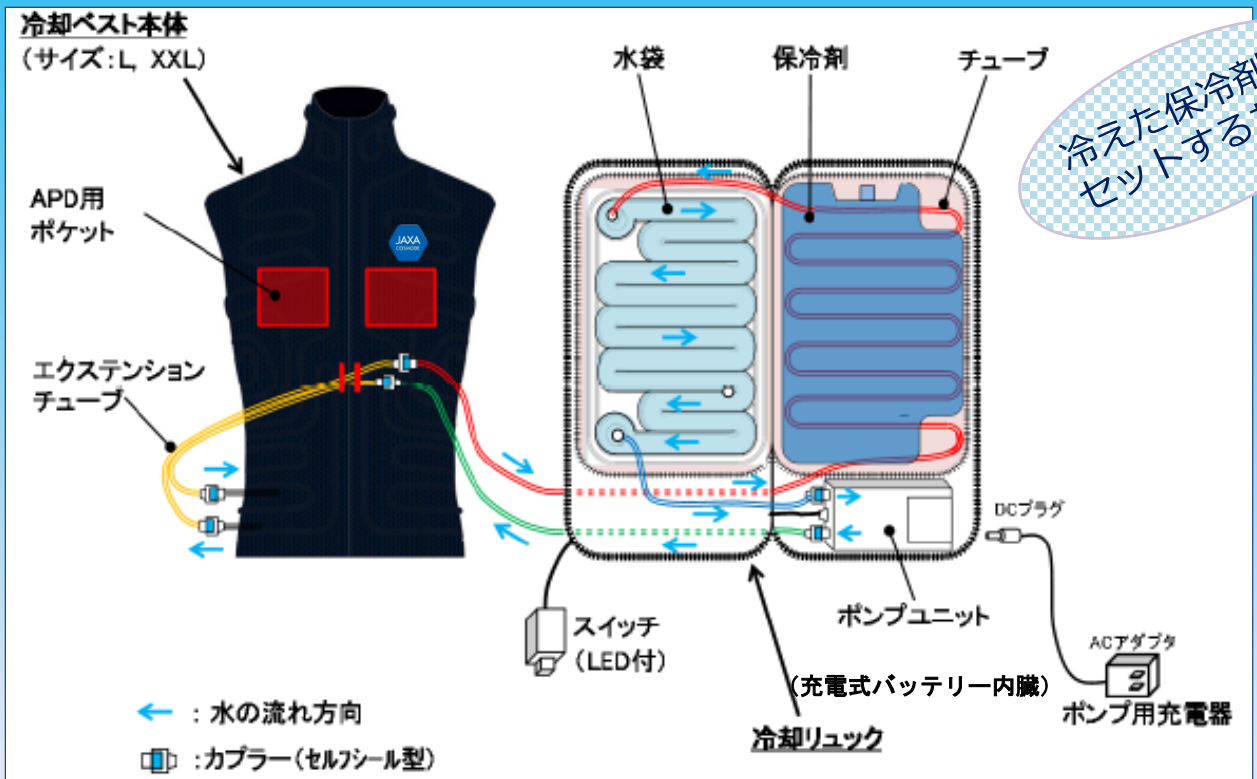

# 改良型冷却ベスト

熱中症予防

JAXA  
COSMODE

JAXAの宇宙服技術を利用した冷却ベストです。防護装備の下に着用することで、酷暑下作業を支援します。

 東京パワーテクノロジー株式会社

原子力事業部

TEL 03-6372-7165 / FAX 03-6372-4161

<https://www.tokyo-pt.co.jp/>

# 1. 製品について

本製品は、福島第一原子力発電所の放射線管理区域内における**熱中症対策**として開発した、JAXA(独立行政法人 宇宙航空研究開発機構)の技術を活用した改良型冷却ベストです。

JAXA COSMODEは、宇宙航空の魅力を上陸の生活へ届けるための「ブランド」です。  
JAXAの技術や画像などから生まれた商品を通じて日々の生活に宇宙と空の魅力を提供していきます。

# 2. 特徴

- ベストに張り巡らされたチューブを冷たい水が流れ、体温上昇を抑えます。
- 長い冷却時間 (2時間以上) ※
- 現場の取扱いを考慮した各部の仕様 (2年間のフィールドテストから得た現場の声を反映しています。)
- 原子力仕様で開発しましたが、一般酷暑環境下でも使用して頂けます。

※実使用による感想です。使用環境や個人差により異なります。

**性能試験により、熱中症予防に有効であることが確認されています。**