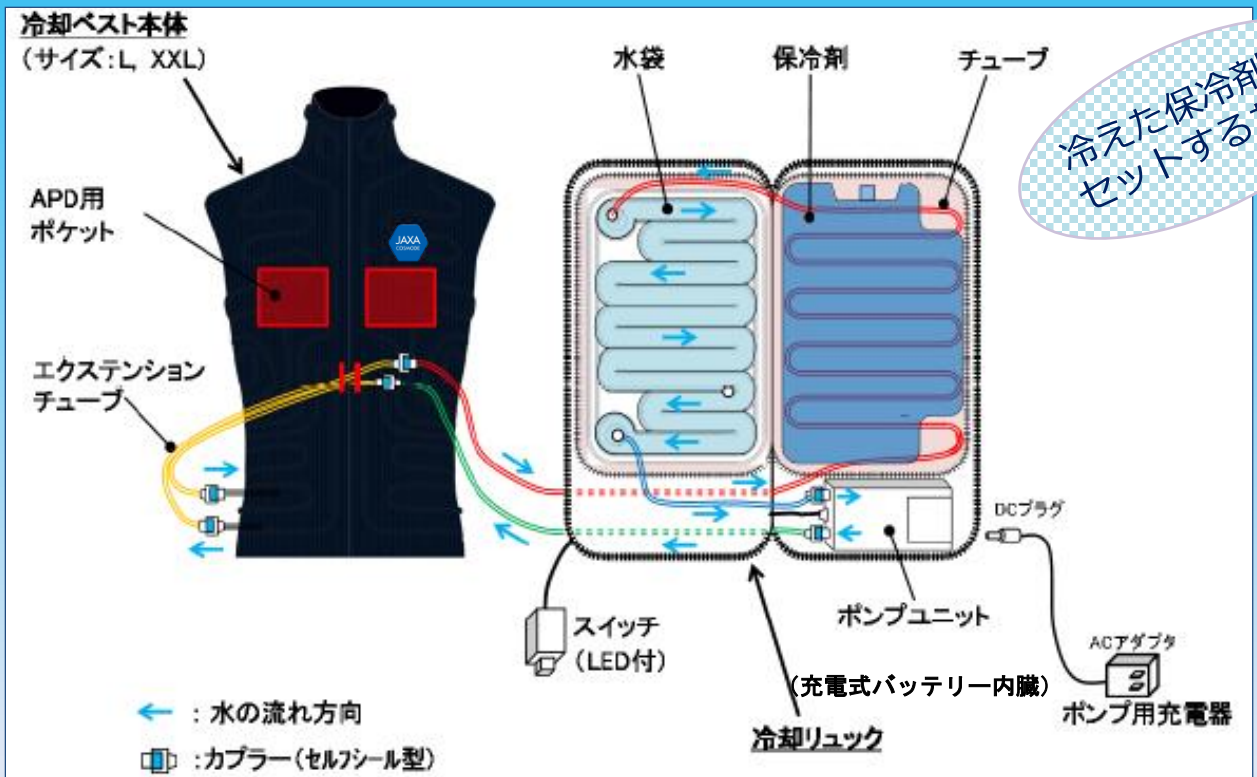

改良型冷却ベスト

熱中症予防

JAXA
COSMODE

JAXAの宇宙服技術を利用した冷却ベストです。防護装備の下に着用することで、酷暑下作業を支援します。

 東京パワーテクノロジー株式会社

原子力事業部

TEL 03-6372-7190 / FAX 03-6372-4161

<https://www.tokyo-pt.co.jp/>

1. 製品について

本製品は、福島第一原子力発電所の放射線管理区域内における**熱中症対策**として開発した、JAXA(独立行政法人 宇宙航空研究開発機構)の技術を活用した改良型冷却ベストです。

JAXA COSMODEは、宇宙航空の魅力を地上の生活へ届けるための「ブランド」です。
JAXAの技術や画像などから生まれた商品を通じて日々の生活に宇宙と空の魅力を提供していきます。

2. 特徴

- ベストに張り巡らされたチューブを冷たい水が流れ、体温上昇を抑えます。
- 長い冷却時間 (2 時間以上) ※
- 現場の取扱いを考慮した各部の仕様 (2 年間のフィールドテストから得た現場の声を反映しています。)
- 原子力仕様で開発しましたが、一般酷暑環境下でも使用して頂けます。